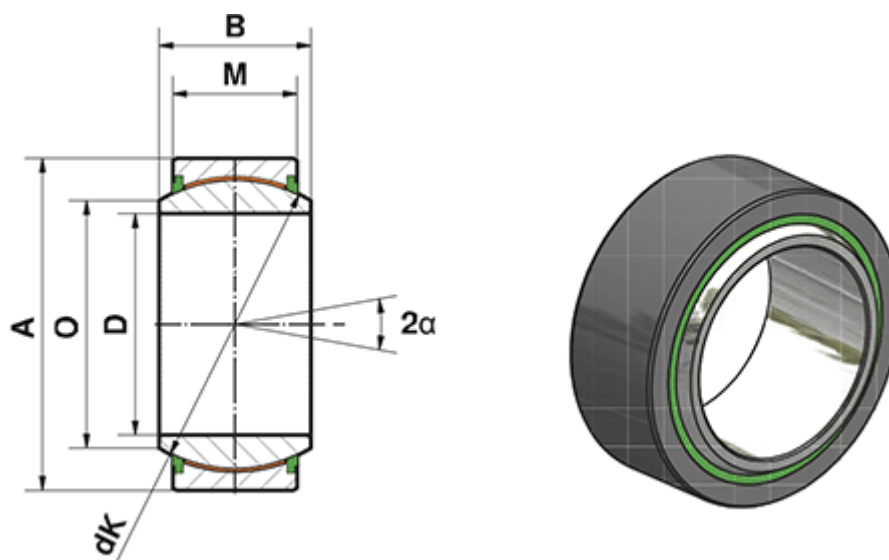

Varenummer: 03445240
Beskrivelse: Fluro Heavy Duty Ledleje GE 240 EW-2RS
Hul Ø240
Note: 240

Mål

A	= 240
a (grader)	= 8
B	= 140
D	= 240
dK	= 300
Dynamisk belastning C (kN)	= 7200
M	= 100
O	= 265.3

Statisk belastning C0 (kN)	= 12000
Vægt (g)	= 39000